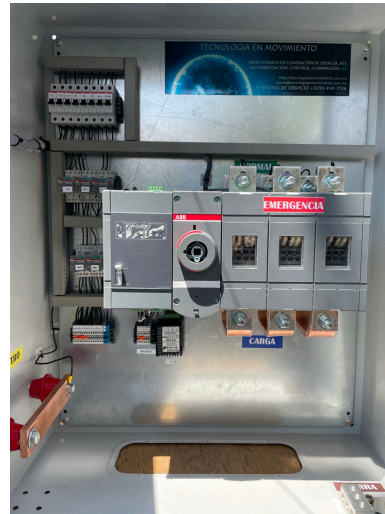

❖ INTEGRAMOS CON LOS MEJORES GENERADORES

- ❖ MECC ALTE
- ❖ STAMFORD
- ❖ LEROY SOMER

❖ CONTROLADORES DE CALIDAD Y AMABLES CON EL USUARIO

- ❖ COMAP AMF25/9
- ❖ DEEP SEA 7320/4520
- ❖ DATAKOM

EQUIPAMIENTO EN GENERADORES

- NUESTROS GENERADORES VIENEN EQUIPADOS SEGÚN LA NECESIDAD DEL CLIENTE
 - CONTAMOS CON DISTINTAS LÍNEAS DE PRODUCTO:
 - ECONÓMICA
 - PREMIUM
 - HIGH POWER
 - RENTAL
 - TORRES DE ILUMINACIÓN
 - PORTÁTILES A GASOLINA
 - GAS LP O NATURAL
 - EQUIPOS ABIERTOS SIN CASETA
 - CON CASETA ACÚSTICA DESDE 68DB
 - CONTROLADOR COMAP, DEEP SEA O DATAKOM, DE OPERACIÓN AUTOMÁTICA O MANUAL
 - SERVICIO TÉCNICO 24/7
 - GARANTÍAS DE 1 O 2 AÑOS, 1000 O 2000HRS DEPENDIENDO DE LA GAMA ELEGIDA

TABLEROS DE TRANSFERENCIA

- FABRICADOS EN GABINETE NEMA 1, AUTOSOPORTADOS O A PARED
- DISEÑADOS CON CONTACTORES, OTM, DOBLE TIRO O ELECTROMAGNÉTICOS
- PROTECCIONES MECÁNICAS Y ELECTROMAGNÉTICAS
- SEÑALES PARA CONTROLADOR ATS O LTS
- TABLEROS DE TRANSFERENCIA AUTOMÁTICOS PARA PLANTAS A GASOLINA PORTÁTILES